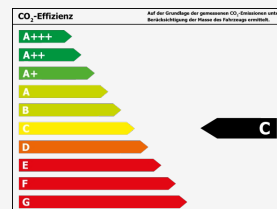

Zustand:	Gebrauchtfahrzeug
Erstzulassung:	Juni 2018
Karosserie:	Gelaendewagen/Pickup
Leistung:	103 kW (140 PS)
Kraftstoff:	Benzin
Getriebe:	Schaltgetriebe
Kilometerstand:	30.000 km
Außenfarbe:	Onyx Schwarz
Polsterung:	Stoff
Türen:	4/5
Sitzplätze:	5
Nächste HU/AU:	
Vorbesitzer:	3

Verbrauch

Innerorts*:	7,5 l/100km
Außerorts*:	5,0 l/100km
Kombiniert*:	5,9 l/100km
CO ₂ -Emission*:	138 g/km
Umweltplakette:	Grün
Schadstoffklasse:	Euro6

Effizienzklasse*:

*Weitere Informationen zum offiziellen Kraftstoffverbrauch und den offiziellen spezifischen CO₂-Emissionen neuer Personenkraftwagen können dem 'Leitfaden über den Kraftstoffverbrauch, die CO₂-Emissionen und den Stromverbrauch neuer Personenkraftwagen' entnommen werden, der an allen Verkaufsstellen und bei Deutsche Automobil Treuhand GmbH unter www.dat.de unentgeltlich erhältlich ist.