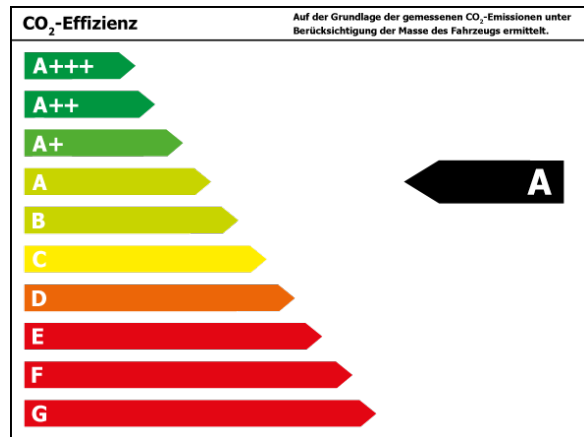

Vorbesitzer: 1

Außenfarbe: Silber

Polsterung: Stoff

Türen: 5

Erstzulassung: 06 . 2023

Umweltplakette:  Euro6d

Energieeffizienz: A

[Fahrzeugangebot online ansehen](#)

Bitte beachten Sie, dass bei allen Angaben zum Fahrzeug Irrtümer und Änderungen vorbehalten sind!

Verbrauch

Verbrauch und Emissionen (NEFZ) *

Innerorts* :	6,4 l/100 km
Ausserorts* :	4,6 l/100 km
Kombiniert* :	5,3 l/100 km
CO2-Emission* :	120,0 g/km

Verbrauch und Emissionen (WLTP) *

Langsam* :	6,4 l/100 km
Mittel* :	5,1 l/100 km
Schnell* :	4,6 l/100 km
Sehr schnell* :	5,7 l/100 km
Kombiniert* :	5,3 l/100 km
CO2-Emission* :	120 g/km

*Weitere Informationen zum offiziellen Kraftstoffverbrauch und den offiziellen spezifischen CO₂-Emissionen neuer Personenkraftwagen können dem 'Leitfaden über den Kraftstoffverbrauch, die CO₂-Emissionen und den Stromverbrauch neuer Personenkraftwagen' entnommen werden, der an allen Verkaufsstellen und bei 'Deutsche Automobil Treuhand GmbH' unter www.dat.de unentgeltlich erhältlich ist.